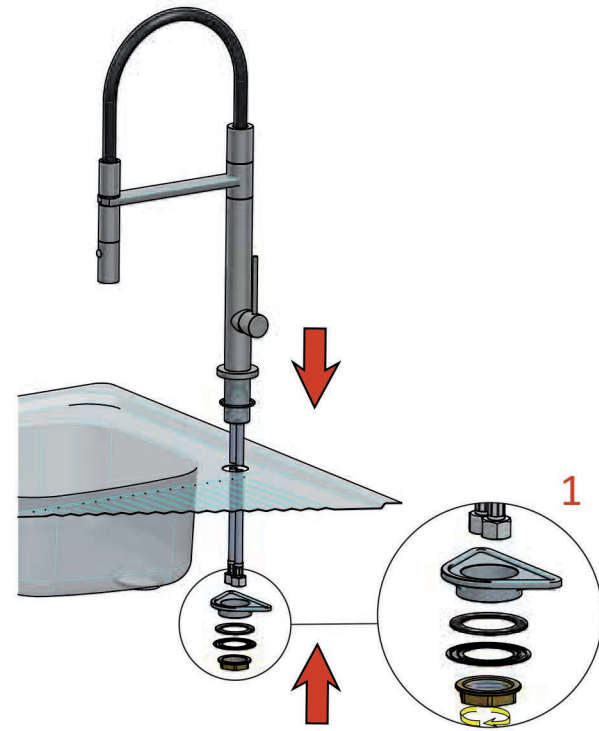

waterline K35.S

MISCELATORE DA LAVELLO CON DOCCETTA DOPPIO GETTO

KITCHEN MIXER WITH DOUBLE-JET HANDSHOWER

MITIGEUR DE CUISINE AVEC DOUCHETTE À DEUX JET

GRIFO MONOMANDO PARA COCINA CON TELEDUCHA DOBLE CHORRO

SPÜLTISCH-EINHEBELMISCHER, MIT ZWEI-STRAHL AUSZIEHBRAUSE

INDICAZIONI PER L'INSTALLAZIONE

INDICATIONS FOR INSTALLATION

INDICATION POUR L'INSTALLATION

INDICACIONES PARA LA INSTALACIÓN

INSTALLATIONSANWEISUGEN