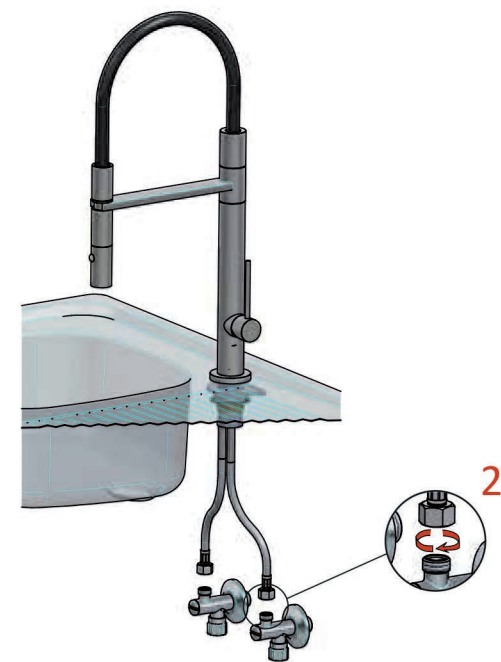

waterline K35.S

MISCELATORE DA LAVELLO CON DOCCETTA DOPPIO GETTO

KITCHEN MIXER WITH DOUBLE-JET HANDSHOWER

MITIGEUR DE CUISINE AVEC DOUCHETTE À DEUX JET

GRIFO MONOMANDO PARA COCINA CON TELEDUCHA DOBLE CHORRO

SPÜLTISCH-EINHEBELMISCHER, MIT ZWEI-STRAHL AUSZIEHBRAUSE

INDICAZIONI PER L'INSTALLAZIONE

INDICATIONS FOR INSTALLATION

INDICATION POUR L'INSTALLATION

INDICACIONES PARA LA INSTALACIÓN

INSTALLATIONSANWEISUGEN