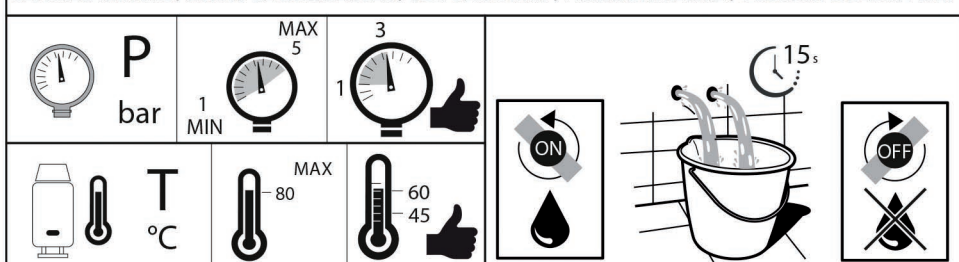

BEFORE STARTING / AVANT DE COMMENCER / VOR DEM START / PRIMA DI INIZIARE / VOORDAT U BEGINT MET