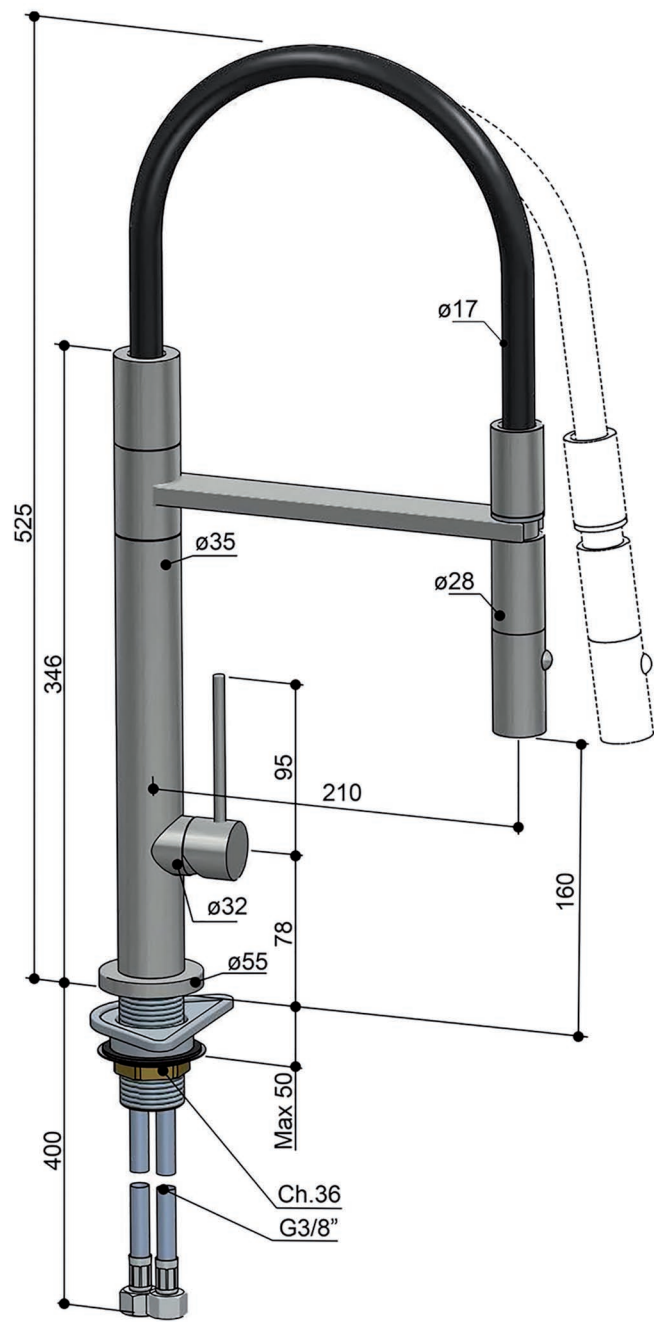

waterline K35.S

MISCELATORE DA LAVELLO CON DOCCETTA DOPPIO GETTO

KITCHEN MIXER WITH DOUBLE-JET HANDSHOWER

MITIGEUR DE CUISINE AVEC DOUCHETTE À DEUX JET

GRIFO MONOMANDO PARA COCINA CON TELEDUCHA DOBLE CHORRO

SPÜLTISCH-EINHEBELMISCHER, MIT ZWEI-STRAHL AUSZIEHBRAUSE

INDICAZIONI PER L'INSTALLAZIONE

INDICATIONS FOR INSTALLATION

INDICATION POUR L'INSTALLATION

INDICACIONES PARA LA INSTALACIÓN

INSTALLATIONSANWEISUGEN