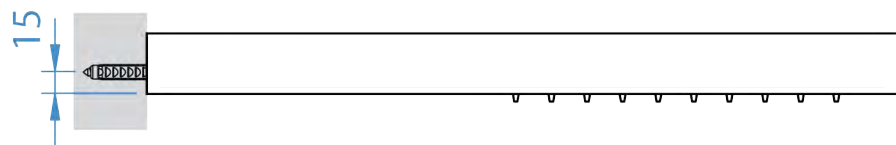

waterline SA300 S

BRACCIO DOCCIA IN&OUT, CON SOFFIONE INTEGRATO 220X110 MM
 SHOWER ARM IN&OUT, WITH 220X110 MM CONCEALED SHOWERHEAD
 BRAS DE DOUCHE IN&OUT, AVEC POMME DE DOUCHE INTEGRÉE 220X110 MM
 BRAZO DE DUCHA IN&OUT, CON ROCIADOR INTEGRADO 220X110 MM
 WANDBRAUSE IN&OUT, MIT 220X110 MM INTEGRIERTER KOPFBRAUSE

INDICAZIONI PER L'INSTALLAZIONE
 INDICATIONS FOR INSTALLATION
 INDICATIONNE POUR L'INSTALLATION
 INSTALLATIONSANWEISUGEN
 INDICACIONES PARA LA INSTALACIÓN

H [mm]	H1 [mm]	H2 [mm]
1600	2100 ÷ 2200	H1 + 20
1700	2100 ÷ 2200	
1800	2200 ÷ 2300	
1900	2300 ÷ 2400	

H = Statura cliente - Customer height - Hauteur client - Größe des Kunden - Altura cliente

H1 = Altezza consigliata - Recommended height - Hauteur conseillée - Empfohlene Höhe - Altura aconsejada

H2 = Altezza presa acqua - Water inlet height - Hauteur prise eau - Höhe des Wasserauslaufs - Altura toma de agua