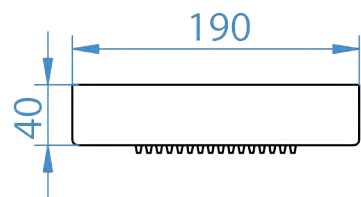

waterline SA300 S

BRACCIO DOCCIA IN&OUT, CON SOFFIONE INTEGRATO 220X110 MM
 SHOWER ARM IN&OUT, WITH 220X110 MM CONCEALED SHOWERHEAD
 BRAS DE DOUCHE IN&OUT, AVEC POMME DE DOUCHE INTEGRÉE 220X110 MM
 BRAZO DE DUCHA IN&OUT, CON ROCIADOR INTEGRADO 220X110 MM
 WANDBRAUSE IN&OUT, MIT 220X110 MM INTEGRIERTER KOPFBRAUSE

INDICAZIONI PER L'INSTALLAZIONE
 INDICATIONS FOR INSTALLATION
 INDICATIONNE POUR L'INSTALLATION
 INSTALLATIONSANWEISUGEN
 INDICACIONES PARA LA INSTALACIÓN

H [mm]	H1 [mm]	H2 [mm]
1600	2100 ÷ 2200	H1 + 20
1700	2100 ÷ 2200	
1800	2200 ÷ 2300	
1900	2300 ÷ 2400	

H = Statura cliente - Customer height - Hauteur client - Größe des Kunden - Altura cliente

H1 = Altezza consigliata - Recommended height - Hauteur conseillée - Empfohlene Höhe - Altura aconsejada

H2 = Altezza presa acqua - Water inlet height - Hauteur prise eau - Höhe des Wasserauslaufs - Altura toma de agua