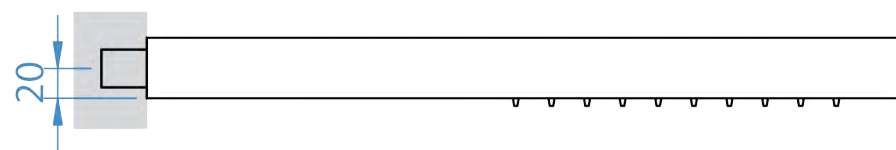

waterline SA300 S

BRACCIO DOCCIA IN&OUT, CON SOFFIONE INTEGRATO 220X110 MM
 SHOWER ARM IN&OUT, WITH 220X110 MM CONCEALED SHOWERHEAD
 BRAS DE DOUCHE IN&OUT, AVEC POMME DE DOUCHE INTEGRÉE 220X110 MM
 BRAZO DE DUCHA IN&OUT, CON ROCIADOR INTEGRADO 220X110 MM
 WANDBRAUSE IN&OUT, MIT 220X110 MM INTEGRIERTER KOPFBRAUSE

INDICAZIONI PER L'INSTALLAZIONE
 INDICATIONS FOR INSTALLATION
 INDICATIONNE POUR L'INSTALLATION
 INSTALLATIONSANWEISUGEN
 INDICACIONES PARA LA INSTALACIÓN

H [mm]	H1 [mm]	H2 [mm]
1600	2100 ÷ 2200	H1 + 20
1700	2100 ÷ 2200	
1800	2200 ÷ 2300	
1900	2300 ÷ 2400	

H = Statura cliente - Customer height - Hauteur client - Größe des Kunden - Altura cliente

H1 = Altezza consigliata - Recommended height - Hauteur conseillée - Empfohlene Höhe - Altura aconsejada

H2 = Altezza presa acqua - Water inlet height - Hauteur prise eau - Höhe des Wasserauslaufs - Altura toma de agua