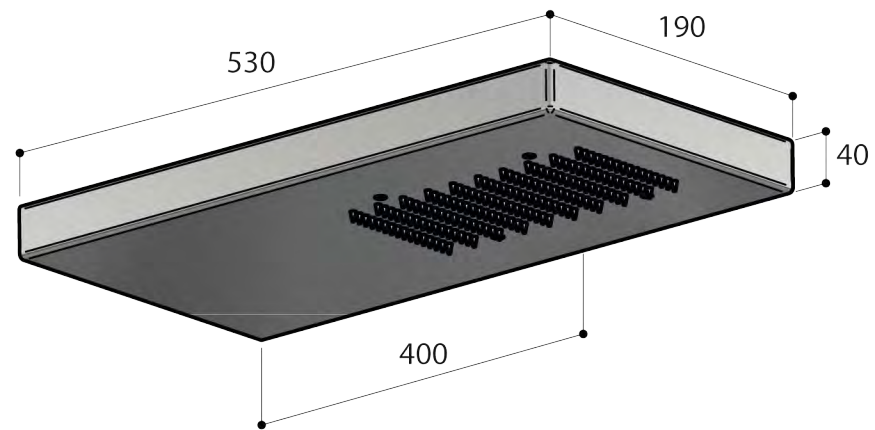

waterline SA300 S

BRACCIO DOCCIA IN&OUT, CON SOFFIONE INTEGRATO 220X110 MM
 SHOWER ARM IN&OUT, WITH 220X110 MM CONCEALED SHOWERHEAD
 BRAS DE DOUCHE IN&OUT, AVEC POMME DE DOUCHE INTEGRÉE 220X110 MM
 BRAZO DE DUCHA IN&OUT, CON ROCIADOR INTEGRADO 220X110 MM
 WANDBRAUSE IN&OUT, MIT 220X110 MM INTEGRIERTER KOPFBRAUSE

INDICAZIONI PER L'INSTALLAZIONE
 INDICATIONS FOR INSTALLATION
 INDICATIONNE POUR L'INSTALLATION
 INSTALLATIONSANWEISUGEN
 INDICACIONES PARA LA INSTALACIÓN

H [mm]	H1 [mm]	H2 [mm]
1600	2100 ÷ 2200	H1 + 20
1700	2100 ÷ 2200	
1800	2200 ÷ 2300	
1900	2300 ÷ 2400	

H = Statura cliente - Customer height - Hauteur client - Größe des Kunden - Altura cliente

H1 = Altezza consigliata - Recommended height - Hauteur conseillée - Empfohlene Höhe - Altura aconsejada

H2 = Altezza presa acqua - Water inlet height - Hauteur prise eau - Höhe des Wasserauslaufs - Altura toma de agua