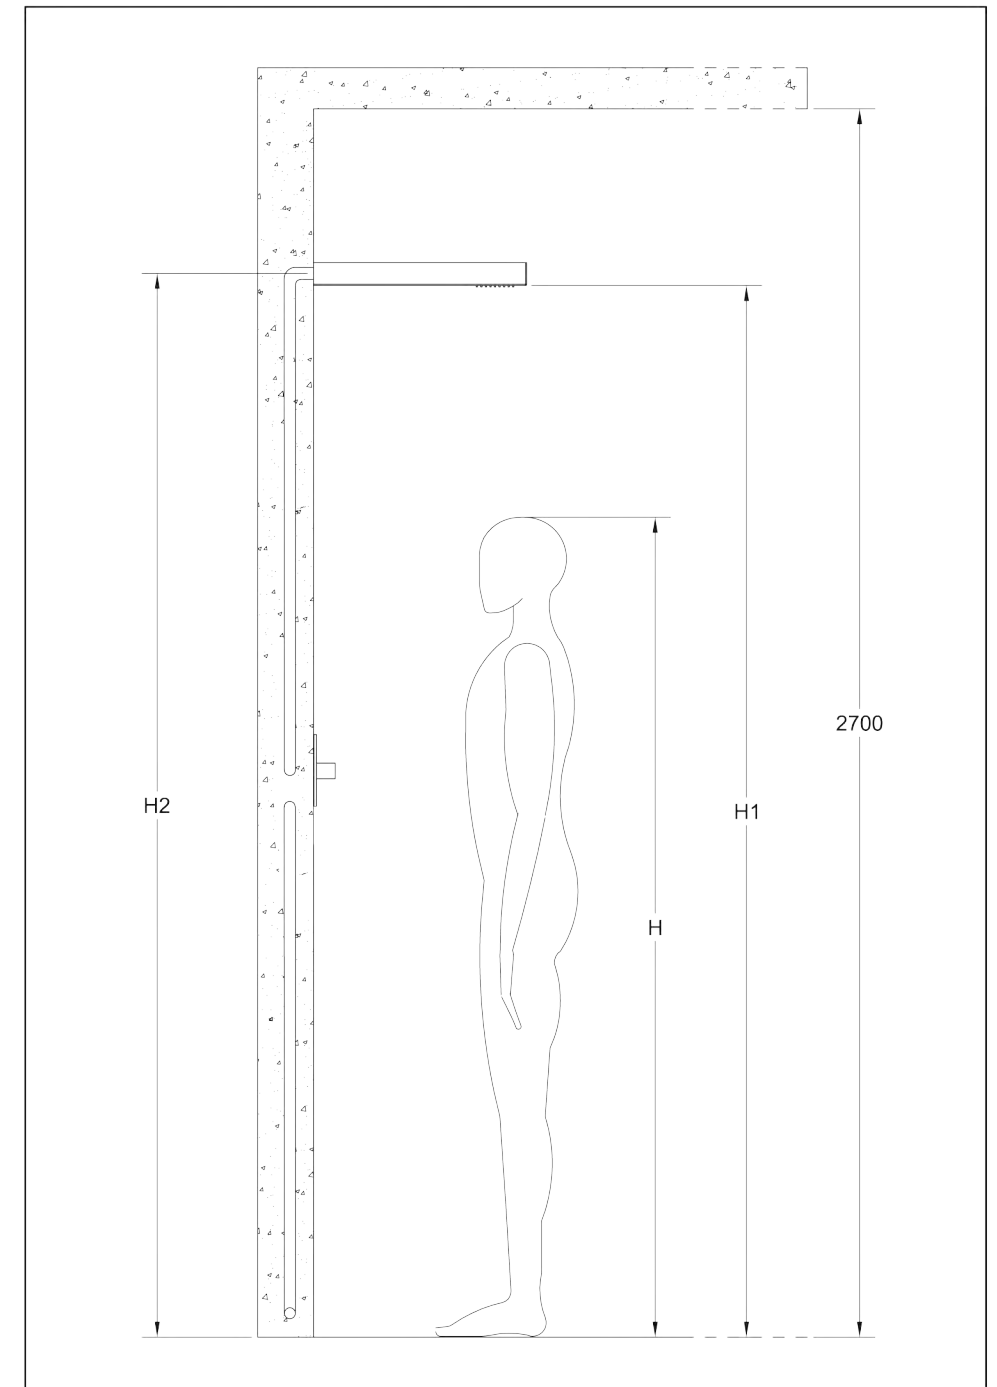

waterline SA300 S

BRACCIO DOCCIA IN&OUT, CON SOFFIONE INTEGRATO 220X110 MM
 SHOWER ARM IN&OUT, WITH 220X110 MM CONCEALED SHOWERHEAD
 BRAS DE DOUCHE IN&OUT, AVEC POMME DE DOUCHE INTEGRÉE 220X110 MM
 BRAZO DE DUCHA IN&OUT, CON ROCIADOR INTEGRADO 220X110 MM
 WANDBRAUSE IN&OUT, MIT 220X110 MM INTEGRIERTER KOPFBRAUSE

INDICAZIONI PER L'INSTALLAZIONE
 INDICATIONS FOR INSTALLATION
 INDICATIONNE POUR L'INSTALLATION
 INSTALLATIONSANWEISUGEN
 INDICACIONES PARA LA INSTALACIÓN

H [mm]	H1 [mm]	H2 [mm]
1600	2100 ÷ 2200	H1 + 20
1700	2100 ÷ 2200	
1800	2200 ÷ 2300	
1900	2300 ÷ 2400	

H = Statura cliente - Customer height - Hauteur client - Größe des Kunden - Altura cliente

H1 = Altezza consigliata - Recommended height - Hauteur conseillée - Empfohlene Höhe - Altura aconsejada

H2 = Altezza presa acqua - Water inlet height - Hauteur prise eau - Höhe des Wasserauslaufs - Altura toma de agua