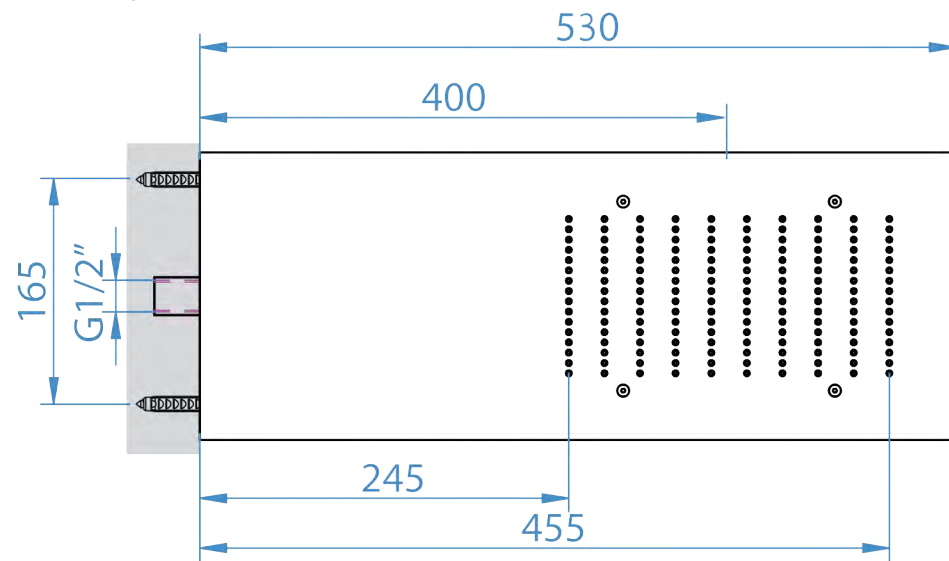

waterline SA300 S

BRACCIO DOCCIA IN&OUT, CON SOFFIONE INTEGRATO 220X110 MM
 SHOWER ARM IN&OUT, WITH 220X110 MM CONCEALED SHOWERHEAD
 BRAS DE DOUCHE IN&OUT, AVEC POMME DE DOUCHE INTEGRÉE 220X110 MM
 BRAZO DE DUCHA IN&OUT, CON ROCIADOR INTEGRADO 220X110 MM
 WANDBRAUSE IN&OUT, MIT 220X110 MM INTEGRIERTER KOPFBRAUSE

INDICAZIONI PER L'INSTALLAZIONE
 INDICATIONS FOR INSTALLATION
 INDICATIONNE POUR L'INSTALLATION
 INSTALLATIONSANWEISUGEN
 INDICACIONES PARA LA INSTALACIÓN

H [mm]	H1 [mm]	H2 [mm]
1600	2100 ÷ 2200	H1 + 20
1700	2100 ÷ 2200	
1800	2200 ÷ 2300	
1900	2300 ÷ 2400	

H = Statura cliente - Customer height - Hauteur client - Größe des Kunden - Altura cliente

H1 = Altezza consigliata - Recommended height - Hauteur conseillée - Empfohlene Höhe - Altura aconsejada

H2 = Altezza presa acqua - Water inlet height - Hauteur prise eau - Höhe des Wasserauslaufs - Altura toma de agua